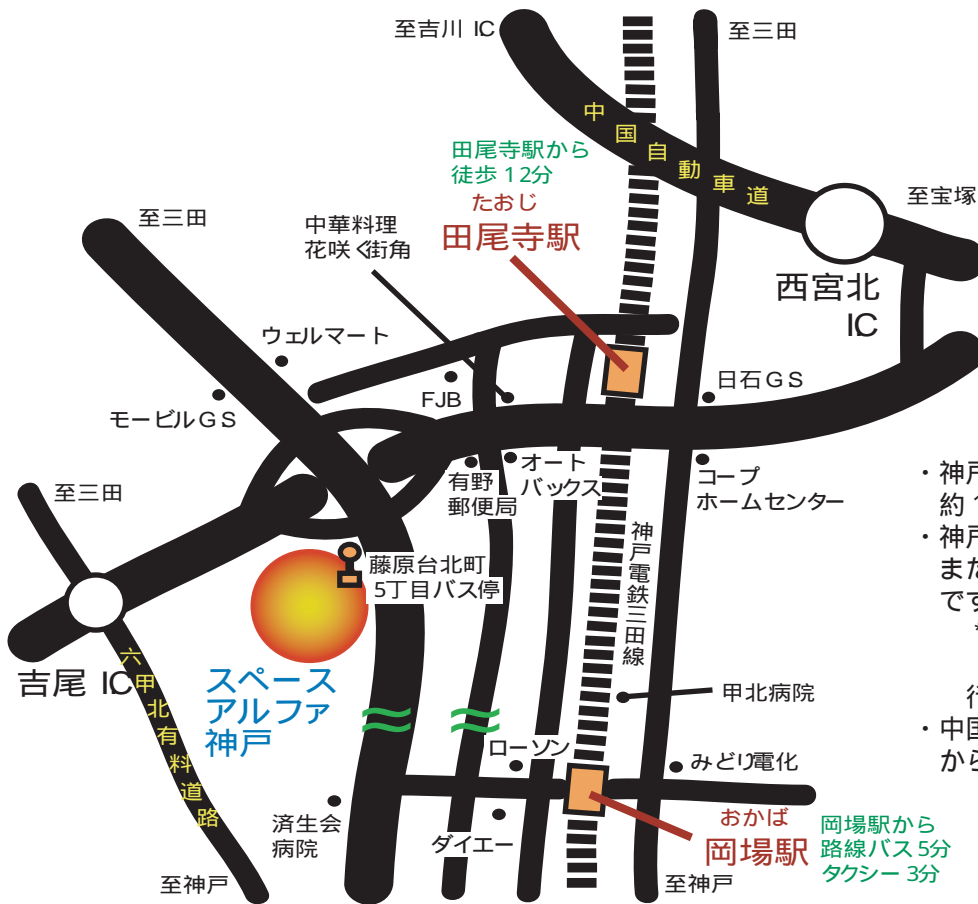

スペースアルファ神戸までの交通機関

- ・大阪方面から
 JR大阪駅より宝塚線(福知山線)で三田駅下車のりかえ
 神戸電鉄三田駅より路線バスまたはタクシーご利用の場合は、岡場駅下車
 徒歩の場合は、田尾寺駅下車
 JR西宮名塩よりタクシー15分
- ・神戸方面から
 神戸市営地下鉄三宮駅または新神戸駅より北神急行線で谷上駅下車のりかえ
 神戸電鉄谷上駅より路線バスまたはタクシーご利用の場合は、岡場駅下車
 徒歩の場合は、田尾寺駅下車
- ・大阪伊丹空港から
 路線バス伊丹空港よりJR川西池田駅下車のりかえ
 JR川西池田駅より宝塚線で三田駅下車のりかえ
 神戸電鉄三田駅より路線バスまたはタクシーご利用の場合は、岡場駅下車
 徒歩の場合は、田尾寺駅下車
 その他、JR宝塚駅行きも便利です。

- ・神戸電鉄田尾寺駅から徒歩で約12分です。
- ・神戸電鉄岡場駅から路線バスまたはタクシーで約3~5分です。
 「路線バスは「神鉄道場駅」「フルーツフラワーパーク」行きにお乗りください。
- ・中国自動車道「西宮北IC」から車で約5分です。