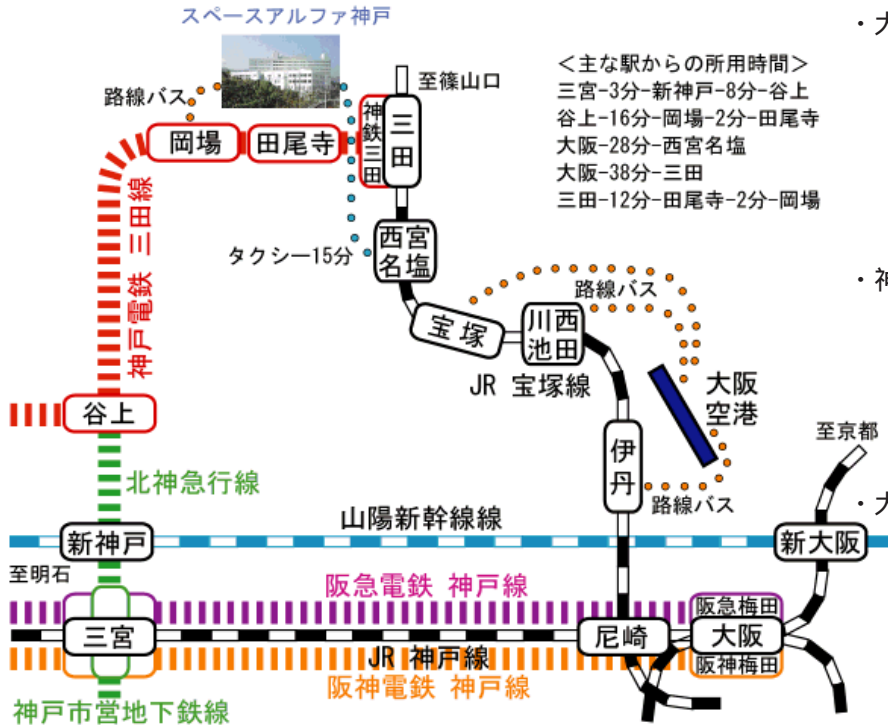

スペースアルファ神戸までの交通機関

- ・大阪方面から
 JR大阪駅より宝塚線(福知山線)で三田駅下車のりかえ
 神戸電鉄三田駅より路線バスまたはタクシーご利用の場合は、岡場駅下車
 徒歩の場合は、田尾寺駅下車
 JR西宮名塩よりタクシー15分
- ・神戸方面から
 神戸市営地下鉄三宮駅または新神戸駅より北神急行線で谷上駅下車のりかえ
 神戸電鉄谷上駅より路線バスまたはタクシーご利用の場合は、岡場駅下車
 徒歩の場合は、田尾寺駅下車
- ・大阪伊丹空港から
 路線バス伊丹空港よりJR川西池田駅下車のりかえ
 JR川西池田駅より宝塚線で三田駅下車のりかえ
 神戸電鉄三田駅より路線バスまたはタクシーご利用の場合は、岡場駅下車
 徒歩の場合は、田尾寺駅下車
 その他、JR宝塚駅行きも便利です。

- ・神戸電鉄田尾寺駅から徒歩で約12分です。
- ・神戸電鉄岡場駅から路線バスまたはタクシーで約3~5分です。
 「路線バスは「神鉄道場駅」「フルーツフラワーパーク」行きにお乗りください。
- ・中国自動車道「西宮北IC」から車で約5分です。