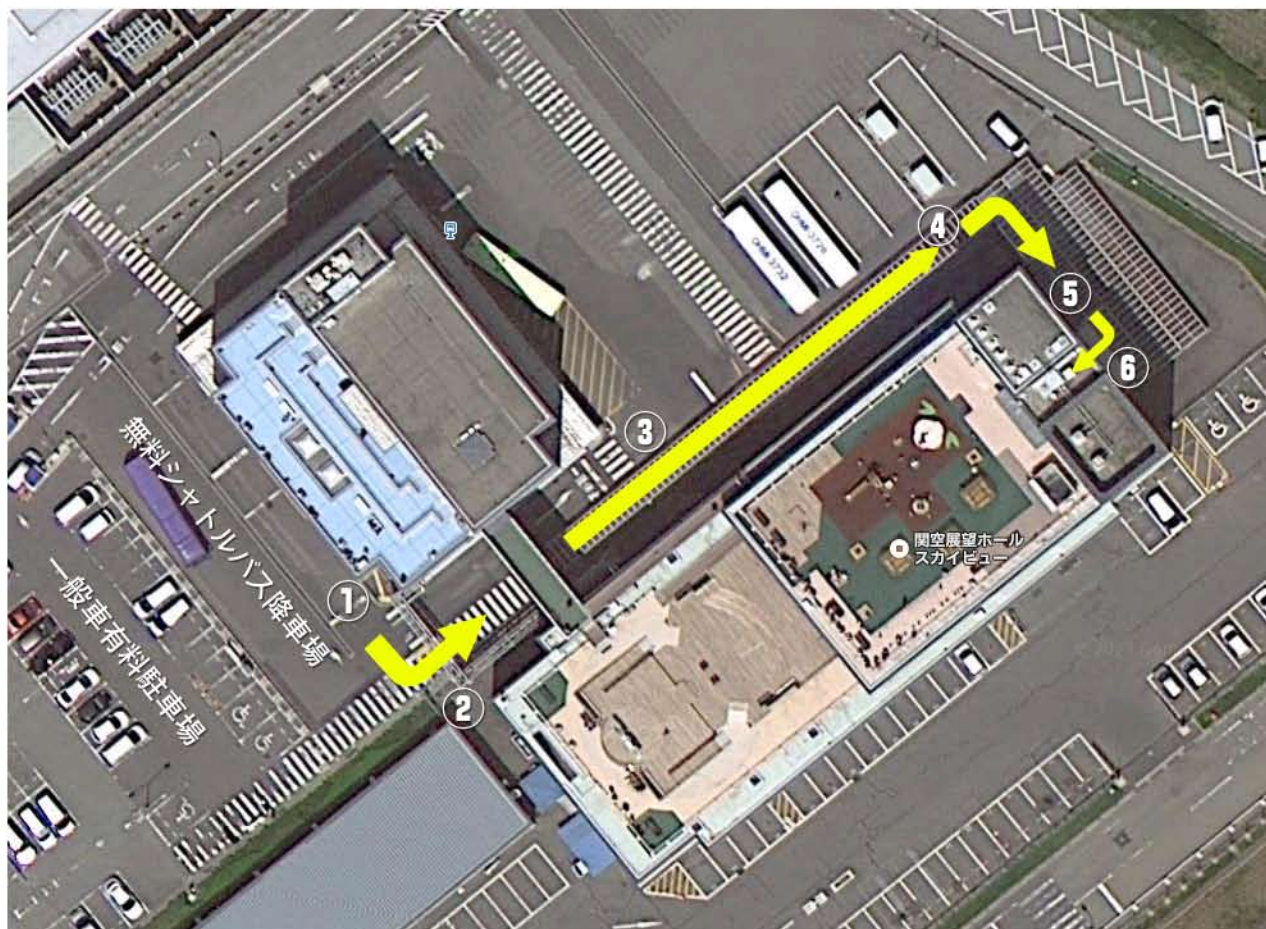

# 集合場所への順路

- ① シャトルバス降車場  
シャトルバスを降りたらバスの前方へ進んでください。

② つきあたりを左方向（メインホール入口）へ進んでください。

③ 真っすぐメインホール入口へ進んでください。

④ つきあたりを右方向へ進みます。

⑤ メインホール入口に到着です。

⑥ メインホール入口です。

入口に入ってフロアマップ前でお待ちください。